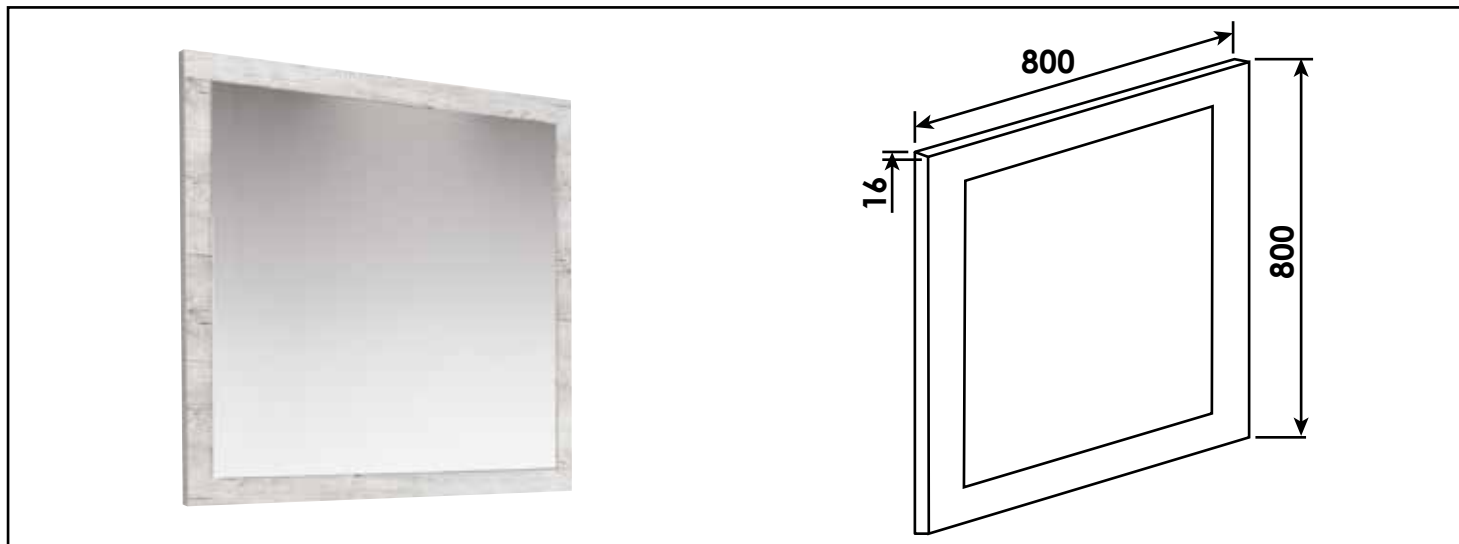

Référence : **404011018**

MIROIR À SUSPENDRE NUDEA - 80X80 CM - ENCADRÉ NORDIC - EPAISSEUR : 3MM

CARACTÉRISTIQUES	Miroir 3mm collé sur panneau mélaminé Nordic 16mm. - Largeur 80 cm, hauteur 80cm. - Livré sans applique ni visserie de fixation murale.
APPLICATIONS	Accessoires de salle de bain
PRÉCAUTION D'EMPLOI	Respecter les conditions de mise en œuvre sur l'emballage et la notice.
SPECIFICATIONS D'INSTALLATION	Permet l'équipement sanitaire des salles de bains et cuisine. N'est pas adapté pour une application autre que celle décrite ci-dessus. Notre garantie porte sur les défauts de matière ou de fabrication et s'applique dans les conditions définies par le fabricant. La garantie ne couvre pas les consommables, l'usure normale, les pièces mobiles, les dommages dus aux chocs
PRESCRIPTION DE POSE	- Livré sans applique ni visserie de fixation murale.